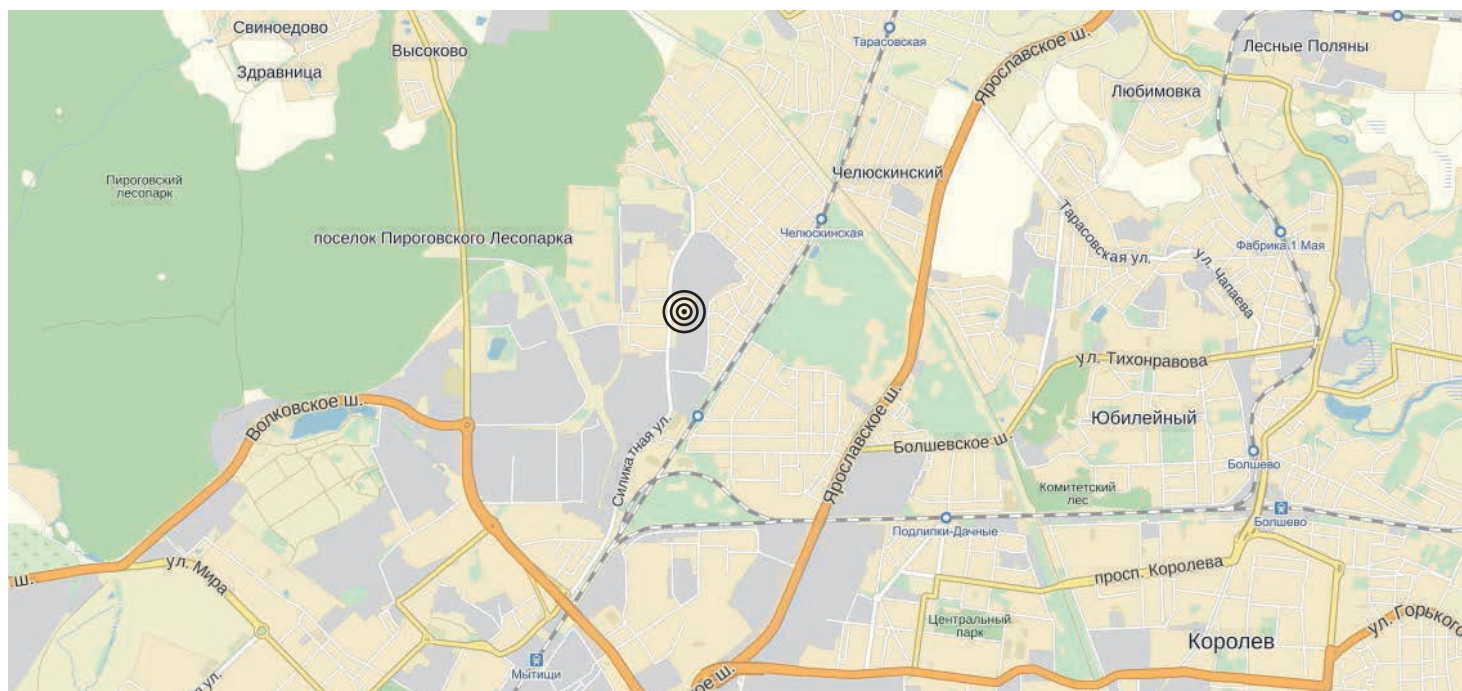

Компания «МВ Трейд»

Адрес склада-магазина:

141013, Московская область, г. Мытищи, ул. Силикатная, д. 36
(территория завода «Стройперлит»)

Координаты GPS:

55.901093, 37.681827

Как добраться на общественном транспорте:

- от метро «Бабушкинская» — маршрутное такси 567
- от станции «Строитель» — в пешей доступности

Для проезда на территорию на автомобильной проходной необходимо сказать, что Вы едите в компанию «МВ Трейд».

РБК

ТЦ ИЮНЬ

ТЭЦ

Пироговское шоссе

Силикатная улица

Угольная улица

Олимпийский проспект

улица Мира

Вольское шоссе

Осташковское шоссе

МКАД

МКАД